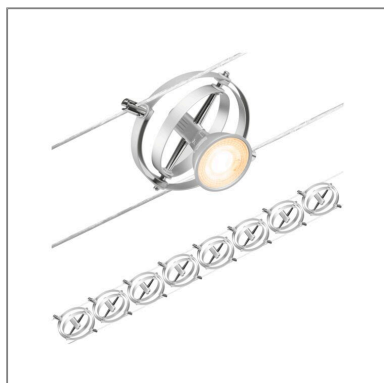

Produktname: CorDuo Seilsystem Cardan Basisset GU5,3 max. 8x7,5W 230/12V Chrom matt
Artikelnummer: 94490
EAN-Nummer: 4000870944905
Hersteller: Paulmann

Beschreibungstext:

Die Serie Cardan in Chrom matt mit 8 Spots ohne Leuchtmittel kann sowohl an der Wand als auch an der Decke montiert werden und bietet dadurch grenzenlose Gestaltungsmöglichkeiten. Egal ob gerade, schräg oder verwinkelt - Seilsysteme passen in jeden Raum und sind die Problemlöser für schwierige Installationsbedingungen. Das Basisset lässt sich individuell durch Einzelspots, Umlenker und weiteres Zubehör ergänzen. Das Seil mit einer Länge vom 10 m, kann in der Mitte geteilt werden, sodass das System auf max. 5 m gespannt werden kann. Mit diesem System lässt sich eine optimale Lichtverteilung realisieren, bei steigendem Lichtbedarf lässt es sich problemlos erweitern. Für die Verteilung der Leuchten im gesamten Raum wird nur ein Stromauslass benötigt. Systeme mit der Technik 12V DC (Gleichspannung) lassen sich nicht über einen Wand-Einbaudimmer dimmen.

Lichttechnische Daten

Elektrische Daten

Eingangsspannung: 230/12 V

Schutzklasse: Schutzklasse II

Mechanische Daten

Material: Metall

Farbe: Chrom matt

Gewicht: 1,748 kg