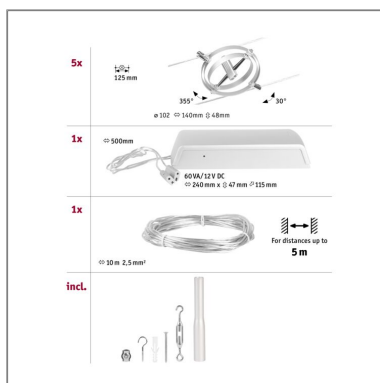

Produktname: CorDuo Seilsystem Cardan Basisset GU5,3 max. 8x7,5W 230/12V Chrom matt
Artikelnummer: 94490
EAN-Nummer: 4000870944905
Hersteller: Paulmann

Beschreibungstext:

Die Serie Cardan in Chrom matt mit 8 Spots ohne Leuchtmittel kann sowohl an der Wand als auch an der Decke montiert werden und bietet dadurch grenzenlose Gestaltungsmöglichkeiten. Egal ob gerade, schräg oder verwinkelt - Seilsysteme passen in jeden Raum und sind die Problemlöser für schwierige Installationsbedingungen. Das Basisset lässt sich individuell durch Einzelspots, Umlenker und weiteres Zubehör ergänzen. Das Seil mit einer Länge vom 10 m, kann in der Mitte geteilt werden, sodass das System auf max. 5 m gespannt werden kann. Mit diesem System lässt sich eine optimale Lichtverteilung realisieren, bei steigendem Lichtbedarf lässt es sich problemlos erweitern. Für die Verteilung der Leuchten im gesamten Raum wird nur ein Stromauslass benötigt. Systeme mit der Technik 12V DC (Gleichspannung) lassen sich nicht über einen Wand-Einbaudimmer dimmen.

Lichttechnische Daten

Elektrische Daten

Eingangsspannung: 230/12 V

Schutzklasse: Schutzklasse II

Mechanische Daten

Material: Metall

Farbe: Chrom matt

Gewicht: 1,748 kg