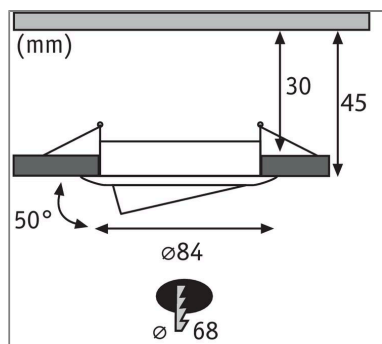

Produktname: LED Einbauleuchte Nova Plus Coin Einzeleuchte schwenkbar rund 84mm 50° Coin 6W 470lm
230V dimmbar 2700K Alu gedreht

Artikelnummer: 93902

EAN-Nummer: 4000870939024

Hersteller: Paulmann

Beschreibungstext:

Die runde Nova Plus Einbauleuchte in Alu gedreht mit tauschbarem LED-Coin, eignet sich sowohl für Neuinstallationen als auch für den Austausch bestehender Installationen. Sie ist besonders flach und kann deshalb in Decken mit einem Hohlraum von nur 30 Millimetern eingebaut werden. Durch die Verkettung der Einzeleuchten mittels Schnellklemmen, lassen sie sich schnell und einfach einbauen. Die Dimmfunktion ermöglicht eine individuelle Anpassung der Helligkeit und sorgt für warmweißes Arbeitslicht und gemütliche Wohlfühlbeleuchtung in einem. Dank der Schwenkbarkeit kann der Spot individuell ausgerichtet werden.

Lichttechnische Daten

Leuchtenlichtstrom: 470 lm

Farbwiedergabe (CRI): > 80

Ausstrahlwinkel: 120 °

Leuchtmittel: incl. 1x6 W

Elektrische Daten

Eingangsspannung: 230 V

Dimmbarkeit: dimmbar

Schutzklasse: Schutzklasse II

Mechanische Daten

Montageort: Decke

Montageart: Einbau

Einbauöffnung: 68 mm

Einbautiefe: 45 mm

Schwenkbereich: 50 °

Material: Alu Zink

Farbe: Alu gedreht

Schutzart: IP23 Deckenmontage

Gewicht: 0,166 kg