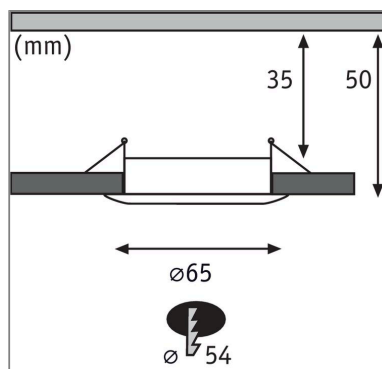

Produktname: LED Einbauleuchte Nova Mini Coin Einzelleuchte starr IP44 rund 65mm Coin 4W 310lm 230V 2700K Alu gedreht

Artikelnummer: 94304

EAN-Nummer: 4000870943045

Hersteller: Paulmann

Beschreibungstext:

Die starre Einbauleuchte Nova mini in der Farbe Alu gedreht bietet mit ihrer reduzierten Größe ganz neue Möglichkeiten. Sie eignet sich hervorragend für Wintergärten, Spotbeleuchtung, Tresen- und Balkonverkleidungen. Der einzigartige 35mm Coin ist wechselbar, flach und unendlich verkettbar.

Lichttechnische Daten

Leuchtenlichtstrom: 310 lm

Lichtausbeute: 77,5 lm/W

Farbwiedergabe (CRI): > 80

Ausstrahlwinkel: 38 °

Leuchtmittel: incl. 1x4 W

Elektrische Daten

Systemleistung: 4 W

Eingangsspannung: 230 V

Schutzklasse: Schutzklasse II

Mechanische Daten

Montageort: Decke

Montageart: Einbau

Einbauöffnung: 55 mm

Einbautiefe: 50 mm

Material: Aluminium

Farbe: Alu gedreht

Schutzart: IP44 Deckenmontage

Gewicht: 0,146 kg