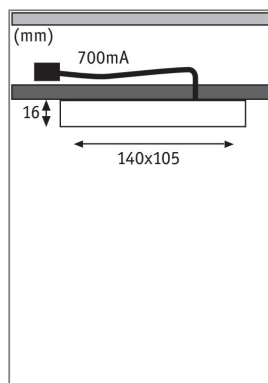

Produktname: LED Unterschrankleuchte Vane 2x8W 105x140mm 2x430lm 230/12V eckig Weiß matt

Artikelnummer: 93583

EAN-Nummer: 4000870935835

Hersteller: Paulmann

Beschreibungstext:

Möbelaufbaustrahler bringen Licht in und unter Schränke, Regale und Vitrinen. Sie sorgen für den richtigen Überblick oder setzen Sammlerstücke effektiv in Szene. Das eckige Set Vane sorgt mit seiner satinierten Oberfläche für blendfreies und flächiges Licht in wohnlichem Warmweiß. Dank Spritzwasserschutz ist auch der Einsatz im Spülbereich oder über dem Waschbecken kein Problem. Die Leuchten werden mit Schrauben in der gewünschten Position fixiert, die Kabel können hinter dem Möbelstück entlang geführt und dort mit dem Vorschaltgerät verbunden werden. Es muss beachtet werden, dass zur Inbetriebnahme der Leuchten eine Steckdose in der Nähe des Netzteils benötigt wird.

Lichttechnische Daten

Leuchtenlichtstrom: 430 lm

Lichtausbeute: 24,725 lm//W

Leuchtmittel: incl. 2x8 W

Elektrische Daten

Systemleistung: 18,2 W

Eingangsspannung: 230/12 V

Schutzklasse: Schutzklasse II

Mechanische Daten

Montageort: sonstige & Decke

Abmessungen: H: 16 x B: 105 x T: 140 mm

Material: Aluminium

Farbe: Weiß matt

Schutzart: IP44 Deckenmontage

Gewicht: 0,73 kg