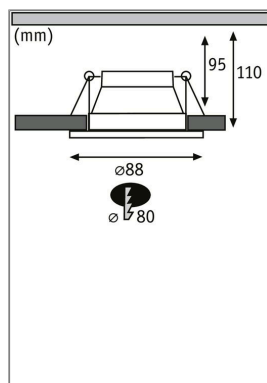

Produktname: Einbauleuchte Cole rund 88mm GU10 max. 10W 230V dimmbar Weiß & Schwarz matt

Artikelnummer: 93394

EAN-Nummer: 4000870933947

Hersteller: Paulmann

Beschreibungstext:

Liebe auf den zweiten Blick! Die Einbauleuchten Cole in Weiß/Schwarz matt verschmelzen durch die zurückgesetzten Leuchtmittel-Fassungen nahezu mit der Decke. Hat man sie aber entdeckt, möchte man gar nicht mehr wegschauen. Das Licht der zurückgesetzten Leuchtmittel auf der matten, goldenen Oberfläche, sorgt für weiche und blendfreie Beleuchtung. Im Lieferumfang sind Anschlussboxen für beliebige GU10-Leuchtmittel enthalten.

Lichttechnische Daten

Elektrische Daten

Eingangsspannung: 230 V

Dimmbarkeit: dimmbar

Schutzklasse: Schutzklasse II

Mechanische Daten

Montageort: Decke

Einbauöffnung: 80 mm

Einbautiefe: 110 mm

Material: Aluminium & Kunststoff

Farbe: Weiß & Schwarz matt

Schutzart: IP23 Deckenmontage

Gewicht: 0,149 kg