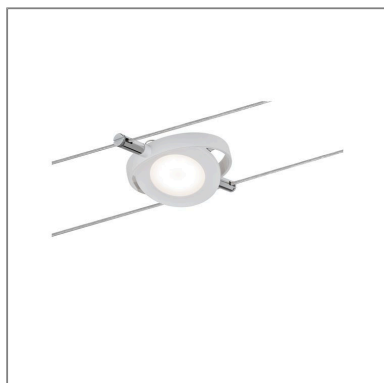

Produktname: LED Seilsystem RoundMac Einzelspot 200lm 4W 2700K 12V Weiß matt
Artikelnummer: 94088
EAN-Nummer: 4000870940884
Hersteller: Paulmann

Beschreibungstext:

Die Seileinzelleuchte -RoundMac- hat eine leicht gerichtete Lichtstreuung und ermöglicht eine gute Raumausleuchtung und das Setzen von Lichtakzenten.

Lichttechnische Daten

Leuchtenlichtstrom: 200 lm

Lichtausbeute: 50 lm/W

Leuchtmittel: incl. 1x4 W

Elektrische Daten

Systemleistung: 4 W

Eingangsspannung: 12 V

Schutzklasse: Schutzklasse III

Mechanische Daten

Montageort: sonstige

Montageart: Seil

Abmessungen: H: 24 mm

Material: Kunststoff

Farbe: Weiß matt

Gewicht: 0,23 kg