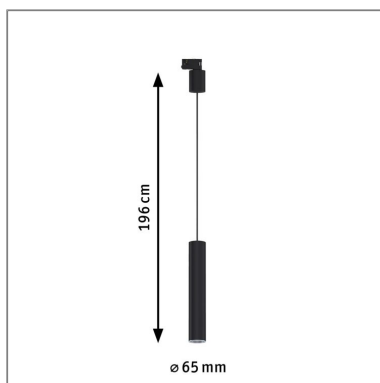

Produktname: ProRail3 Pendel Artemons GU10 max. 10W dimmbar 230V Schwarz
Artikelnummer: 95399
EAN-Nummer: 4000870953990
Hersteller: Paulmann

Beschreibungstext:

Das ProRail3 Pendel Artemons in Schwarz mit einem Voll-Aluminium-Korpus hat ein zweimeterlanges Stoffkabel, aufgrund seiner Länge eignet es sich besonders gut auch in hohen Räumen. Das zylindrische Pendel besticht durch seine schlichte Eleganz, es ist kürzbar und findet seine Anwendung sowohl über Kassentresen im Einzelhandel als auch über Tischen und Tresen im Gästebereich von Gastronomie. Es bietet volle Freiheit bei der Auswahl des Leuchtmittels und ist kompatibel mit allen ProRail3 Artikeln. Zusammen mit den entsprechenden ProRail3 Komponenten entsteht ein ganz individuelles Lichtsystem.

Lichttechnische Daten

Elektrische Daten

Eingangsspannung: 230 V
Dimmbarkeit: dimmbar
Schutzklasse: Schutzklasse I

Mechanische Daten

Montageort: Decke
Abmessungen: H: 380 mm
Material: Metall & Kunststoff
Farbe: Schwarz
Gewicht: 0,897 kg