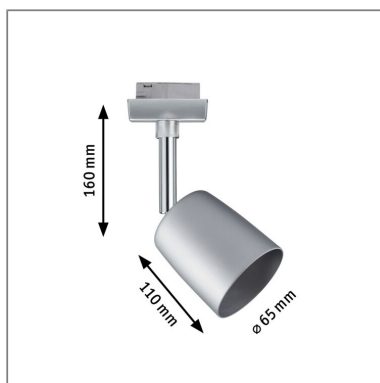

Produktname: URail Schienenspot Cover Einzelspot GU10 max. 10W dimmbar 230V Chrom matt & Chrom

Artikelnummer: 95335

EAN-Nummer: 4000870953358

Hersteller: Paulmann

Beschreibungstext:

Volle Flexibilität bei der Auswahl des Leuchtmittels bietet der Chrom matt & Chrome URail Spot Cover. Es lassen sich beliebige Leuchtmittel mit GU10-Sockel und einer Leistung von maximal Watt einsetzen, egal ob weißes oder buntes Licht, starke oder weniger starke Lichtbündelung. Das dezente Design des Spots passt zu jedem Einrichtungsstil und eröffnet vielfältige Einsatzmöglichkeiten.

Lichttechnische Daten

Elektrische Daten

Eingangsspannung: 230 V

Dimmbarkeit: dimmbar

Schutzklasse: Schutzklasse II

Mechanische Daten

Montageort: Decke & Wand

Montageart: Schiene

Abmessungen: H: 140 x B: 58 x T: 90 mm

Material: Metall & Kunststoff

Farbe: Chrom matt & Chrom

Gewicht: 0,2 kg