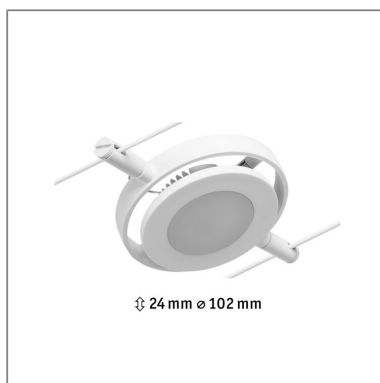

Produktname: CorDuo LED Seilsystem RoundMac Einzelspot 200lm 4,5W 3000K 12V Weiß matt & Chrom

Artikelnummer: 94417

EAN-Nummer: 4000870944172

Hersteller: Paulmann

Beschreibungstext:

Der Einzelspot RoundMac in Weiß matt, Chrom eignet sich besonders zur Ergänzung eines bestehenden Seilsystems. Das System kann sowohl an der Wand als auch an der Decke montiert werden und bietet dadurch grenzenlose Gestaltungsmöglichkeiten. Egal ob gerade, schräg oder verwinkelt - Seilsysteme passen in jeden Raum und sind die Problemlöser für schwierige Installationsbedingungen. Mit diesem System lässt sich eine optimale Lichtverteilung realisieren, bei steigendem Lichtbedarf lässt es sich problemlos erweitern. Für die Verteilung der Leuchten im gesamten Raum wird nur ein Stromauslass benötigt. Systeme mit der Technik 12V DC (Gleichspannung) lassen sich nicht über einen Wand-Einbaudimmer dimmen.

Lichttechnische Daten

Leuchtenlichtstrom: 200 lm

Lichtausbeute: 62,222 lm/W

Leuchtmittel: incl. 1x4,5 W

Elektrische Daten

Systemleistung: 4,5 W

Eingangsspannung: 12 V

Schutzklasse: Schutzklasse III

Mechanische Daten

Montageort: sonstige

Montageart: Seil

Abmessungen: H: 24 mm

Material: Metall

Farbe: Weiß matt & Chrom

Gewicht: 0,176 kg