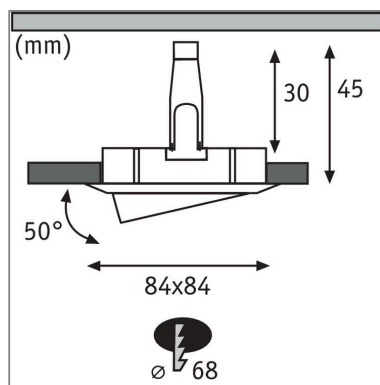

**Produktname:** LED Einbauleuchte 3-Step-Dim Nova Coin Basisset schwenkbar eckig 84x84mm 50° Coin 3x6W 3x470lm 230V dimmbar 2700K Weiß matt

**Artikelnummer:** 93490

**EAN-Nummer:** 4000870934906

**Hersteller:** Paulmann

#### Beschreibungstext:

Die eckigen Nova Einbaustrahler in Weiß matt mit 3x6W und 3x470lm, bieten gutes Licht, stimmiges Design und hohe Energieeffizienz. Durch die Schwenkbarkeit lässt sich das Licht überall dort hinlenken, wo es benötigt wird. Die puristische Optik wird nicht von Sprenglingen gestört: Da das Leuchtmittel von hinten eingesetzt wird ist kein Sprengling notwendig. Dank 230V-Direktanschluss, können die Leuchten ganz einfach uneingeschränkt miteinander verkettet werden. Durch die unkomplizierte Fixierung mit Haltefedern, bleibt die Zimmerdecke auch nach mehrmaligem Ein- und Ausbau unbeschädigt. Im Lieferumfang sind effiziente und langlebige Coin LED-Leuchtmittel enthalten, die mit ihrem warmweißen Licht für ein stimmungsvolles Ambiente sorgen. Dank integrierter 3-Step-Dim-Funktion, kann sie durch mehrmaliges Betätigen eines handelsüblichen Lichtschalters in drei Stufen gedimmt werden.

#### Lichttechnische Daten

**Leuchtenlichtstrom:** 470 lm

**Farbwiedergabe (CRI):** > 85

**Ausstrahlwinkel:** 100 °

**Leuchtmittel:** incl. 3x6 W

#### Mechanische Daten

**Montageort:** Decke

**Montageart:** Einbau

**Abmessungen:** B: 84 x T: 84 mm

**Einbauöffnung:** 68 mm

**Einbautiefe:** 45 mm

**Schwenkbereich:** 50 °

**Material:** Aluminium