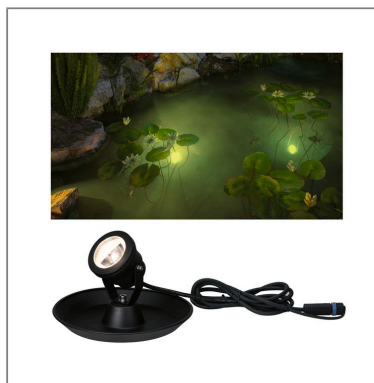

**Produktname:** Plug & Shine LED Spot Teichleuchte Einzelspot IP68 3000K 2,8W Schwarz  
**Artikelnummer:** 94209  
**EAN-Nummer:** 4000870942093  
**Hersteller:** Paulmann

## **Beschreibungstext:**

Die Plug & Shine Teichleuchte sorgt auch unter Wasser für warmweiße Lichteffekte. Ein Metallteller, der durch die Befüllung mit Kies oder Sand unsichtbar wird, hält den Unterwasser-Spot in Position. Mit Trafos, Verbindern und weiteren Leuchten aus der Plug & Shine Serie können individuelle Lichtinstallationen für den Außenbereich zusammengestellt werden.

## **Lichttechnische Daten**

**Leuchtenlichtstrom:** 260 lm

**Lichtausbeute:** 65 lm/W

**Ausstrahlwinkel:** 25 °

**Leuchtmittel:** incl. 1x2,8 W

## **Mechanische Daten**

**Montageort:** Boden

**Montageart:** Poller

**Abmessungen:** H: 120 mm

**Material:** Aluminium

**Farbe:** Schwarz

**Schutzart:** IP68

**Gewicht:** 0,586 kg