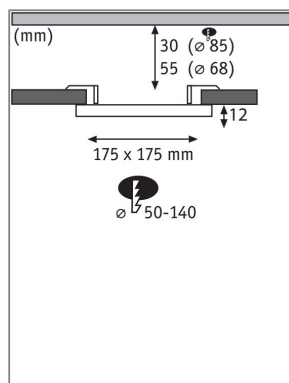

Produktname: VariFit LED Einbaupanel Dim to Warm Areo IP44 eckig 175x175mm 13W 1200lm 3000K Weiß
Artikelnummer: 93040
EAN-Nummer: 4000870930403
Hersteller: Paulmann

Beschreibungstext:

Das eckige Einbaupanel Areo mit einer Größe von 175x175mm und einer Leistung von 13 Watt in Weiß sorgt für flächiges warmweißes Licht. Dank flexibler VariFit-Technik lassen sich die Klemmfedern für den Einbau stufenlos zwischen 50 und 140 mm einstellen. Damit kann das Panel sowohl in bereits vorhandene Bohrlöcher als auch in neue eingebaut werden. Bei einem Bohrlochdurchmesser von 85 mm wird eine Hohlraumtiefe von 30 mm benötigt und bei einem Durchmesser von 68 mm eine Tiefe von 55 mm.

Lichttechnische Daten

Leuchtenlichtstrom: 1.200 lm
Lichtausbeute: 86,667 lm/W
Farbwiedergabe (CRI): > 80
Leuchtmittel: incl. 1x13 W

Elektrische Daten

Systemleistung: 15 W
Eingangsspannung: 230 V
Schutzklasse: Schutzklasse II

Mechanische Daten

Montageort: Decke
Montageart: Einbau
Abmessungen: H: 12"26 x B: 175 x T: 175 mm
Einbauöffnung: 50-140 mm
Einbautiefe: 45 mm
Material: Kunststoff
Farbe: Weiß
Schutzart: IP44
Gewicht: 0,378 kg