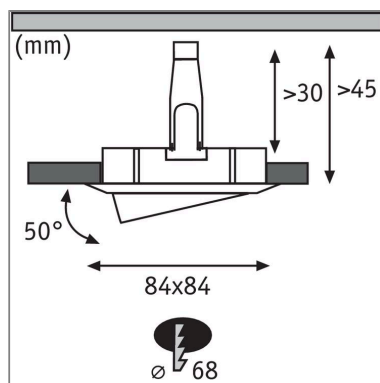

Produktname: LED Einbauleuchte Nova Coin Einzelleuchte schwenkbar eckig 84x84mm 50° Coin 6W 470lm 230V 2700K Alu gedreht

Artikelnummer: 93455

EAN-Nummer: 4000870934555

Hersteller: Paulmann

Beschreibungstext:

Der eckige Nova Einbaustrahler in Alu gedreht mit 6W und 470lm, bietet gutes Licht, stimmiges Design und hohe Energieeffizienz. Durch die Schwenkbarkeit lässt sich das Licht überall dort hinlenken, wo es benötigt wird. Die puristische Optik wird nicht von Sprenglingen gestört: Da das Leuchtmittel von hinten eingesetzt wird ist kein Sprengling notwendig. Dank 230V-Direktanschluss, können die Leuchten ganz einfach uneingeschränkt miteinander verkettet werden. Durch die unkomplizierte Fixierung mit Haltefedern, bleibt die Zimmerdecke auch nach mehrmaligem Ein- und Ausbau unbeschädigt. Im Lieferumfang sind effiziente und langlebige Coin LED-Leuchtmittel enthalten, die mit ihrem warmweißen Licht für ein stimmungsvolles Ambiente sorgen.

Mechanische Daten

Montageort: Decke

Montageart: Einbau

Abmessungen: B: 84 x T: 84 mm

Einbauöffnung: 68 mm

Einbautiefe: 45 mm

Schwenkbereich: 50 °

Material: Aluminium

Farbe: Alu gedreht

Schutzart: IP23 Deckenmontage

Gewicht: 0,17 kg