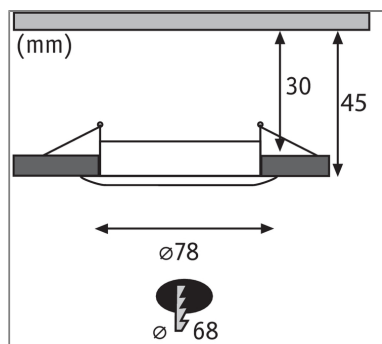

Produktname: LED Einbauleuchte Nova Plus Coin starr IP65 rund 78mm Coin 6W 470lm 230V dimmbar 2700K Eisen gebürstet
Artikelnummer: 93882
EAN-Nummer: 4000870938829
Hersteller: Paulmann

Beschreibungstext:

Die runde Nova Plus Einbauleuchte in Eisen gebürstet mit tauschbarem LED-Coin, eignet sich sowohl für Neuinstallationen als auch für den Austausch bestehender Installationen. Sie ist besonders flach und kann deshalb in Decken mit einem Hohlraum von nur 30 Millimetern eingebaut werden. Durch die Verkettung der Einzelleuchten mittels Schnellklemmen, lassen sie sich schnell und einfach einbauen. Die Dimmfunktion ermöglicht eine individuelle Anpassung der Helligkeit und sorgt für warmweißes Arbeitslicht und gemütliche Wohlfühlbeleuchtung in einem. Mit dem IP65-Schutz ist die Leuchte speziell gegen das Eindringen von Strahlwasser geschützt und deshalb ideal für den Einbau in Feuchträumen oder Außenbereich geeignet.

Lichttechnische Daten

Leuchtenlichtstrom: 470 lm

Farbwiedergabe (CRI): > 80

Ausstrahlwinkel: 120 °

Leuchtmittel: incl. 1x6 W

Elektrische Daten

Eingangsspannung: 230 V

Dimmbarkeit: dimmbar

Schutzklasse: Schutzklasse II

Mechanische Daten

Montageort: Decke

Montageart: Einbau

Einbauöffnung: 68 mm

Einbautiefe: 45 mm

Material: Alu Zink

Farbe: Eisen gebürstet

Schutzart: IP65 Deckenmontage

Gewicht: 0,232 kg