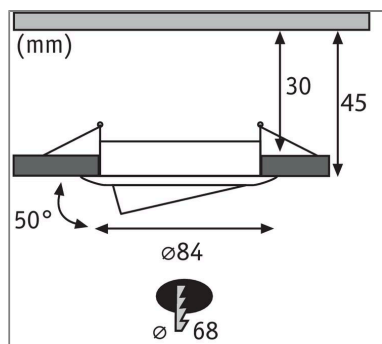

Produktname: LED Einbauleuchte Nova Plus Coin Basisset schwenkbar rund 84mm 50° Coin 3x6W 3x470lm
230V dimmbar 2700K Eisen gebürstet

Artikelnummer: 93878

EAN-Nummer: 4000870938782

Hersteller: Paulmann

Beschreibungstext:

Die runden Nova Plus Einbauleuchten (3er-Set) in Eisen gebürstet mit tauschbarem LED-Coin, eignen sich sowohl für Neuinstallationen als auch für den Austausch bestehender Installationen. Sie sind besonders flach und können deshalb in Decken mit einem Hohlraum von nur 30 Millimetern eingebaut werden. Durch die Verkettung der Einzelleuchten mittels Schnellklammern, lassen sie sich schnell und einfach einbauen. Die Dimmfunktion ermöglicht eine individuelle Anpassung der Helligkeit und sorgt für warmweißes Arbeitslicht und gemütliche Wohlfühlbeleuchtung in einem. Dank der Schwenkbarkeit kann der Spot individuell ausgerichtet werden.

Lichttechnische Daten

Leuchtenlichtstrom: 470 lm

Farbwiedergabe (CRI): > 80

Ausstrahlwinkel: 120 °

Leuchtmittel: incl. 3x6 W

Elektrische Daten

Eingangsspannung: 230 V

Dimmbarkeit: dimmbar

Schutzklasse: Schutzklasse II

Mechanische Daten

Montageort: Decke

Montageart: Einbau

Einbauöffnung: 68 mm

Einbautiefe: 45 mm

Schwenkbereich: 50 °

Material: Alu Zink

Farbe: Eisen gebürstet

Schutzart: IP23 Deckenmontage

Gewicht: 0,676 kg