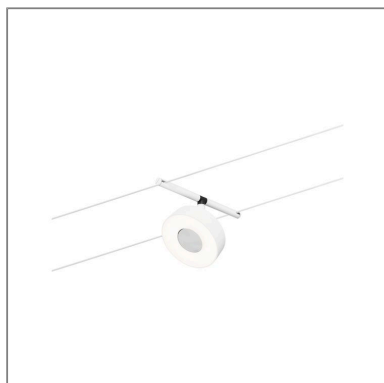

Produktname: CorDuo LED Seilsystem Circle Einzelspot 180lm 5W 3000K 12V Weiß matt
Artikelnummer: 94478
EAN-Nummer: 4000870944783
Hersteller: Paulmann

**Beschreibungstext:**

Der Einzelspot Circle in Weiß matt eignet sich besonders zur Ergänzung eines bestehenden Seilsystems. Das System kann sowohl an der Wand als auch an der Decke montiert werden und bietet dadurch grenzenlose Gestaltungsmöglichkeiten. Egal ob gerade, schräg oder verwinkelt - Seilsysteme passen in jeden Raum und sind die Problemlöser für schwierige Installationsbedingungen. Mit diesem System lässt sich eine optimale Lichtverteilung realisieren, bei steigendem Lichtbedarf lässt es sich problemlos erweitern. Für die Verteilung der Leuchten im gesamten Raum wird nur ein Stromauslass benötigt. Systeme mit der Technik 12V DC (Gleichspannung) lassen sich nicht über einen Wand-Einbaudimmer dimmen.

Lichttechnische Daten

Leuchtenlichtstrom: 180 lm

Leuchtmittel: incl. 1x5 W

Elektrische Daten

Eingangsspannung: 12 V

Schutzklasse: Schutzklasse III

Mechanische Daten

Abmessungen: H: 96 mm

Material: Kunststoff & Metall

Farbe: Weiß matt

Gewicht: 0,381 kg