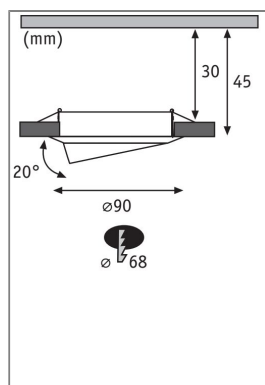

Beschreibungstext:

Base Einbaustrahler 3x5W in Eisen gebürstet, sind robuste und anwenderfreundliche Einbaustrahler aus Metall, die sich sowohl für Neuinstallationen als auch für den Austausch bestehender Installationen eignen. Dank 230V-Direktanschluss, können Sie die Leuchten ganz einfach uneingeschränkt miteinander verketteten. Im Lieferumfang sind austauschbare Coin LED Leuchtmittel enthalten, die mit ihrem warmweißen Licht für ein stimmungsvolles Ambiente sorgen.

Lichttechnische Daten

Leuchtenlichtstrom: 370 lm

Farbwiedergabe (CRI): > 80

Ausstrahlwinkel: 100 °

Leuchtmittel: incl. 3x5 W

Elektrische Daten

Eingangsspannung: 230 V

Dimmbarkeit: dimmbar

Schutzklasse: Schutzklasse II

Mechanische Daten

Montageort: Decke

Montageart: Einbau

Einbauöffnung: 68-73 mm

Einbautiefe: 45 mm

Schwenkbereich: 20 °

Material: Metall

Farbe: Eisen gebürstet

Schutzart: IP20

Gewicht: 0,415 kg