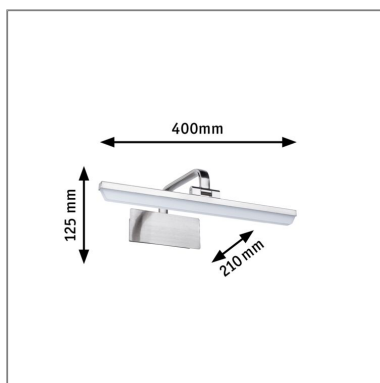

**Produktname:** LED Bilderleuchte Renan 3000K 600lm 230V 9,5W Alu gebürstet  
**Artikelnummer:** 95572  
**EAN-Nummer:** 4000870955727  
**Hersteller:** Paulmann

**Beschreibungstext:**

Die Bilderleuchte Renan in Alu gebürstet mit einem Ausstrahlwinkel von 120° und einer Länge von 300mm setzt Bilder und Kunstwerke effektiv in Szene. Dank des Wandauslasses lässt sie sich unkompliziert an der Wand montieren. Sie wird direkt über dem Bild angebracht und lässt sich dank des beweglichen Gelenkes individuell einstellen, sodass eine optimale Ausleuchtung garantiert ist. Das moderne und geradlinige Design passt zu jedem Einrichtungsstil, warmweißes Licht sorgt für eine angenehme Atmosphäre im Raum.

**Mechanische Daten**

**Montageort:** Wand  
**Montageart:** Aufbau  
**Abmessungen:** H: 125 x B: 400 x T: 210 mm  
**Material:** Metall & Acryl  
**Farbe:** Alu gebürstet  
**Schutzart:** IP20  
**Gewicht:** 0,728 kg