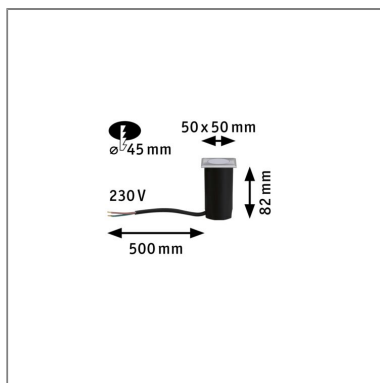

Produktname: House LED Bodeneinbauleuchte Warmweiß IP67 eckig 50x50mm 3000K 2W 60lm 230V Edelstahl gebürstet Edelstahl & Kunststoff

Artikelnummer: 94366

EAN-Nummer: 4000870943663

Hersteller: Paulmann

Beschreibungstext:

Der eckige Bodeneinbaustrahler ist wasser- und staubdicht und spendet warmweißes Licht bei jeder Wetterlage. Er ist nicht begeh- oder befahrbar.

Lichttechnische Daten

Leuchtenlichtstrom: 60 lm

Lichtausbeute: 30 lm/W

Farbwiedergabe (CRI): > 80

Ausstrahlwinkel: 120 °

Leuchtmittel: incl. 1x2 W

Elektrische Daten

Systemleistung: 2 W

Eingangsspannung: 230 V

Schutzklasse: Schutzklasse II

Mechanische Daten

Montageort: Boden

Abmessungen: H: 82 x B: 50 x T: 50 mm

Material: Edelstahl & Kunststoff

Farbe: Edelstahl gebürstet

Schutzart: IP67

Gewicht: 0,137 kg