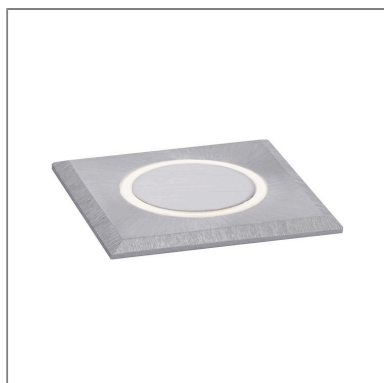

**Produktname:** House LED Bodeneinbauleuchte Warmweiß IP67 eckig 50x50mm 3000K 2W 20lm 230V Edelstahl gebürstet Edelstahl & Kunststoff

**Artikelnummer:** 94364

**EAN-Nummer:** 4000870943649

**Hersteller:** Paulmann

**Beschreibungstext:**

Der dekorative, eckige Bodeneinbaustrahler ist wasser- und staubdicht und spendet warmweißes Licht bei jeder Wetterlage. Er ist nicht begeh- oder befahrbar.

**Lichttechnische Daten**

**Leuchtenlichtstrom:** 20 lm

**Lichtausbeute:** 10 lm/W

**Farbwiedergabe (CRI):** > 80

**Ausstrahlwinkel:** 120 °

**Leuchtmittel:** incl. 1x2 W

**Mechanische Daten**

**Montageort:** Boden

**Abmessungen:** H: 82 x B: 50 x T: 50 mm