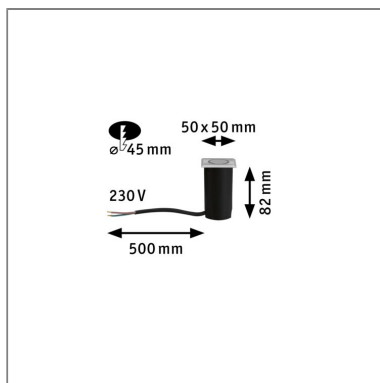

**Produktname:** House LED Bodeneinbauleuchte Warmweiß IP67 eckig 50x50mm 3000K 2W 20lm 230V Edelstahl gebürstet Edelstahl & Kunststoff

**Artikelnummer:** 94364

**EAN-Nummer:** 4000870943649

**Hersteller:** Paulmann

**Beschreibungstext:**

Der dekorative, eckige Bodeneinbaustrahler ist wasser- und staubdicht und spendet warmweißes Licht bei jeder Wetterlage. Er ist nicht begeh- oder befahrbar.

**Lichttechnische Daten**

**Leuchtenlichtstrom:** 20 lm

**Lichtausbeute:** 10 lm/W

**Farbwiedergabe (CRI):** > 80

**Ausstrahlwinkel:** 120 °

**Leuchtmittel:** incl. 1x2 W

**Mechanische Daten**

**Montageort:** Boden

**Abmessungen:** H: 82 x B: 50 x T: 50 mm

**Material:** Edelstahl & Kunststoff

**Farbe:** Edelstahl gebürstet

**Schutzart:** IP67

**Gewicht:** 0,144 kg

**Elektrische Daten**

**Systemleistung:** 2 W

**Eingangsspannung:** 230 V

**Schutzklasse:** Schutzklasse II