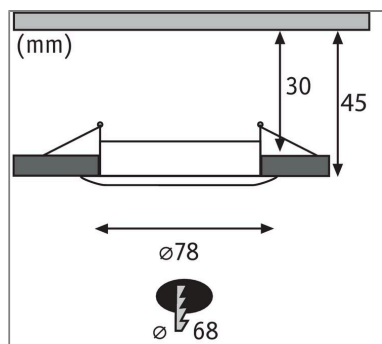

**Produktname:** LED Einbauleuchte Nova Coin Basisset starr IP44 rund 78mm Coin 3x6W 3x470lm 230V 2700K Weiß matt

**Artikelnummer:** 93460

**EAN-Nummer:** 4000870934609

**Hersteller:** Paulmann

#### **Beschreibungstext:**

Die runden Nova Einbaustrahler in Weiß matt mit 3x6W und 3x470lm, bieten gutes Licht, stimmiges Design und hohe Energieeffizienz. Die puristische Optik wird nicht von Sprengringen gestört: Da das Leuchtmittel von hinten eingesetzt wird ist kein Sprengring notwendig. Dank 230V-Direktanschluss, können die Leuchten ganz einfach uneingeschränkt miteinander verkettet werden. Durch die unkomplizierte Fixierung mit Haltefedern, bleibt die Zimmerdecke auch nach mehrmaligem Ein- und Ausbau unbeschädigt. Im Lieferumfang sind effiziente und langlebige Coin LED-Leuchtmittel enthalten, die mit ihrem warmweißen Licht für ein stimmungsvolles Ambiente sorgen.

#### **Lichttechnische Daten**

**Leuchtenlichtstrom:** 470 lm

**Farbwiedergabe (CRI):** > 85

**Ausstrahlwinkel:** 100 °

**Leuchtmittel:** incl. 3x6 W

#### **Mechanische Daten**

**Montageort:** Decke

**Montageart:** Einbau

**Einbauöffnung:** 68 mm

**Einbautiefe:** 45 mm

**Material:** Aluminium

**Farbe:** Weiß matt

**Schutzart:** IP44 Deckenmontage