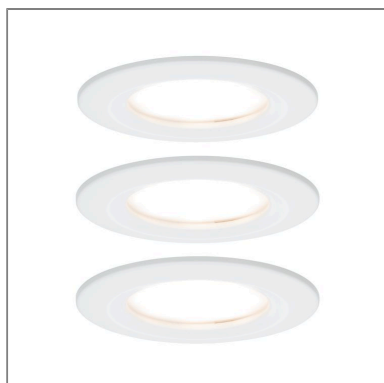

**Produktname:** LED Einbauleuchte Nova Coin Basisset starr IP44 rund 78mm Coin 3x6W 3x470lm 230V 2700K Weiß matt

**Artikelnummer:** 93460

**EAN-Nummer:** 4000870934609

**Hersteller:** Paulmann

#### **Beschreibungstext:**

Die runden Nova Einbaustrahler in Weiß matt mit 3x6W und 3x470lm, bieten gutes Licht, stimmiges Design und hohe Energieeffizienz. Die puristische Optik wird nicht von Sprengringen gestört: Da das Leuchtmittel von hinten eingesetzt wird ist kein Sprengring notwendig. Dank 230V-Direktanschluss, können die Leuchten ganz einfach uneingeschränkt miteinander verkettet werden. Durch die unkomplizierte Fixierung mit Haltefedern, bleibt die Zimmerdecke auch nach mehrmaligem Ein- und Ausbau unbeschädigt. Im Lieferumfang sind effiziente und langlebige Coin LED-Leuchtmittel enthalten, die mit ihrem warmweißen Licht für ein stimmungsvolles Ambiente sorgen.