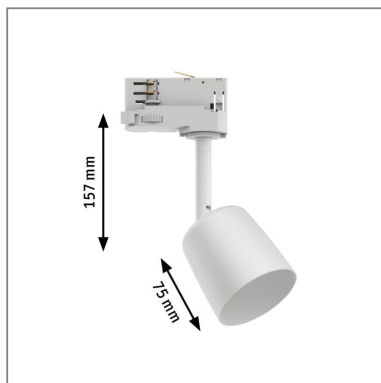

Produktname: ProRail3 Schienenspot Cover GU10 max. 10W dimmbar 230V Weiß
Artikelnummer: 95531
EAN-Nummer: 4000870955314
Hersteller: Paulmann

Beschreibungstext:

Egal ob weißes oder buntes Licht, starke oder weniger starke Lichtbündelung bei der Auswahl des Leuchtmittels bietet der Spot Cover in der Farbe Weiß volle Flexibilität. Das dezente Design des Spots passt zu jedem Einrichtungsstil und eröffnet vielfältige Einsatzmöglichkeiten. Es lässt sich eine beliebige Reflektorlampe mit einer Leistung von maximal 10 Watt verwenden. Das vielseitige ProRail3 Schienensystem bietet eine flexible und individuelle Beleuchtung für z. B. Verkaufsräume, Arztpraxen oder Gastronomien. Mit nur einem Stromauslass lassen sich auch verwinkelte Räume lichtstark ausleuchten.

Lichttechnische Daten

Elektrische Daten

Eingangsspannung: 230 V
Dimmbarkeit: dimmbar
Schutzklasse: Schutzklasse I

Mechanische Daten

Montageort: Decke & Wand
Montageart: Schiene
Abmessungen: H: 182 mm
Material: Metall & Kunststoff
Farbe: Weiß
Gewicht: 0,213 kg