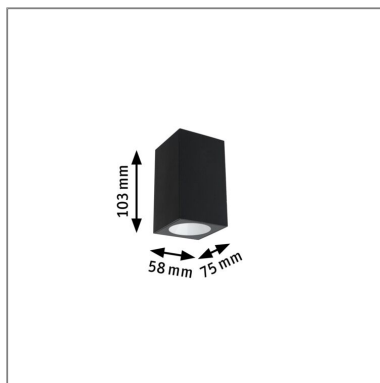

Produktname: LED Außenwandleuchte Flame IP44 eckig 58x75mm 3000K 3,8W 320lm 230V Anthrazit Aluminium

Artikelnummer: 94327

EAN-Nummer: 4000870943274

Hersteller: Paulmann

Beschreibungstext:

Die Wandaufbauleuchte Flame in der Farbe Anthrazit mit 1x3,8W ist speziell konzipiert für den Wandaufbau, setzt attraktive Lichteffekte und erhöht die Sicherheit durch Beleuchtung von Hauswänden oder Eingangsbereichen. Zudem ist sie robust und dank effizienter LED-Technik sehr wartungsarm und langlebig.

Lichttechnische Daten

Leuchtenlichtstrom: 320 lm

Lichtausbeute: 61,538 lm/W

Farbwiedergabe (CRI): > 80

Ausstrahlwinkel: 75 °

Leuchtmittel: incl. 1x3,8 W

Elektrische Daten

Systemleistung: 5,2 W

Eingangsspannung: 230 V

Schutzklasse: Schutzklasse I

Mechanische Daten

Montageort: Wand

Montageart: Aufbau

Abmessungen: H: 103 x B: 58 x T: 75 mm

Material: Aluminium

Farbe: Anthrazit

Schutzart: IP44

Gewicht: 0,43 kg