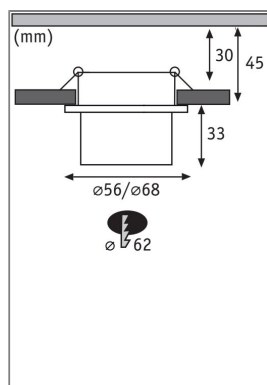

Produktname: LED Einbauleuchte 3-Step-Dim Gil Coin IP44 rund 68mm Coin 6W 470lm 230V dimmbar 2700K Schwarz matt & Gold

Artikelnummer: 93378

EAN-Nummer: 4000870933787

Hersteller: Paulmann

Beschreibungstext:

Die dekorative Einbauleuchte Gil in der Farbe Schwarz matt & Gold sorgt mit ihrem zweifarbigen Design für Lichthighlights und setzt blendfreie Akzente an der Decke. Durch den hervorstehenden Dekozyylinder wird eine geringere Einbautiefe im Vergleich zu den zurückgesetzten Lichtpunkten benötigt. Hat man sie entdeckt, möchte man gar nicht mehr wegschauen. Die Strahler punkten mit brillanter Technik: Die wechselbaren LED Coins liefern angenehm warmweißes Licht, lassen sich mit einem herkömmlichen Lichtschalter in drei Stufen dimmen und sind untereinander unendlich verkettbar. Sie benötigen einen Bohrdurchmesser von 62 mm.

Mechanische Daten

Montageort: Decke

Montageart: Einbau

Einbauöffnung: 62 mm

Einbautiefe: 45 mm

Material: Aluminium

Farbe: Schwarz matt & Gold

Schutzart: IP44