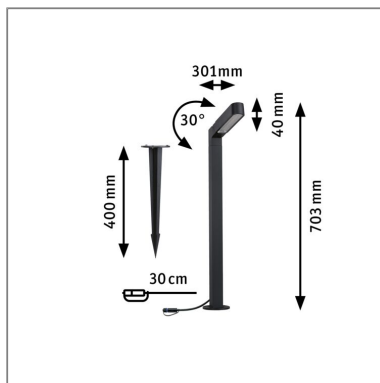

Produktname: Plug & Shine LED Pollerleuchte Ito Einzelleuchte Vertikale Ausrichtung IP65 3000K 6W Anthrazit

Artikelnummer: 94547

EAN-Nummer: 4000870945476

Hersteller: Paulmann

Beschreibungstext:

Der vertikale Plug & Shine Poller Ito überzeugt mit seinem modernen, hochwertigen Design im robusten Metallgehäuse. Für eine hohe Lichtqualität sorgt seine berechnete Linse, welche gemeinsam mit seinem asymmetrischen Ausstrahlwinkel die optimale Ausleuchtung von hohen Objekten, an Wegen, Einfahrten und Lieblingsplätzen im Garten schafft. Mit Trafos, Verbindern und weiteren Leuchten aus der Plug & Shine Serie wird eine individuelle Lichtinstallation für den Außenbereich zusammengestellt.

Lichttechnische Daten

Leuchtenlichtstrom: 450 lm

Lichtausbeute: 60 lm/W

Farbwiedergabe (CRI): > 80

Ausstrahlwinkel: 65 °

Leuchtmittel: incl. 1x6 W

Mechanische Daten

Abmessungen: H: 1.103 x B: 47 x T: 301 mm

Material: Metall & Kunststoff

Farbe: Anthrazit

Schutzart: IP65

Gewicht: 1,528 kg

Elektrische Daten

Systemleistung: 7,5 W

Eingangsspannung: 24 V

Dimmbarkeit: dimmbar