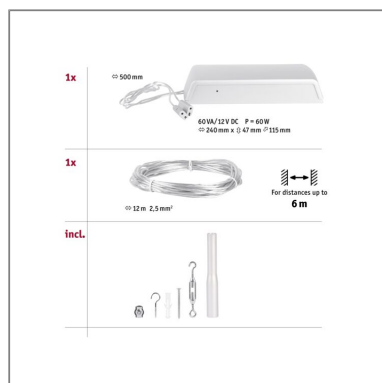

Produktname:	CorDuo Seilsystem Basisset max. 60W 230/12V Chrom matt
Artikelnummer:	94428
EAN-Nummer:	4000870944288
Hersteller:	Paulmann

Beschreibungstext:

Das Basic Set in Chrom matt kann sowohl an der Wand als auch an der Decke montiert werden und bietet dadurch grenzenlose Gestaltungsmöglichkeiten. Egal ob gerade, schräg oder verwinkelt - Seilsysteme passen in jeden Raum und sind die Problemlöser für schwierige Installationsbedingungen. Das Basisset lässt sich individuell durch Einzelspots, Umlenker und weiteres Zubehör ergänzen. Das Seil mit einer Länge von 12 m, kann in der Mitte geteilt werden, sodass das System auf max. 6 m gespannt werden kann. Mit diesem System lässt sich eine optimale Lichtverteilung realisieren, bei steigendem Lichtbedarf lässt es sich problemlos erweitern. Für die Verteilung der Leuchten im gesamten Raum wird nur ein Stromauslass benötigt. Systeme mit der Technik 12V DC (Gleichspannung) lassen sich nicht über einen Wand-Einbaudimmer dimmen.

Lichttechnische Daten

Elektrische Daten

Eingangsspannung: 230/12 V

Schutzklasse: Schutzklasse II

Mechanische Daten

Montageort: Decke & Wand

Abmessungen: H: 47 x B: 115 x T: 240 mm

Material: Kunststoff

Farbe: Chrom matt

Gewicht: 1,031 kg