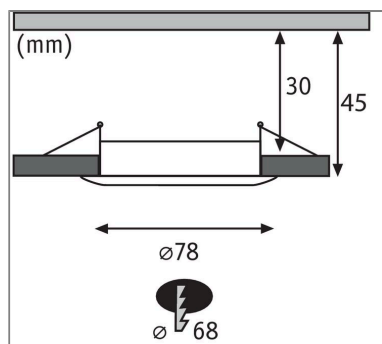

Produktname: LED Einbauleuchte Nova Coin Einzelleuchte starr IP44 rund 78mm Coin 6W 470lm 230V 2700K Alu gedreht
Artikelnummer: 93461
EAN-Nummer: 4000870934616
Hersteller: Paulmann

Beschreibungstext:

Der runde Nova Einbaustrahler in Alu gedreht mit 6W und 470lm, bietet gutes Licht, stimmiges Design und hohe Energieeffizienz. Die puristische Optik wird nicht von Sprengringen gestört: Da das Leuchtmittel von hinten eingesetzt wird ist kein Sprengring notwendig. Dank 230V-Direktanschluss, können die Leuchten ganz einfach uneingeschränkt miteinander verkettet werden. Durch die unkomplizierte Fixierung mit Haltefedern, bleibt die Zimmerdecke auch nach mehrmaligem Ein- und Ausbau unbeschädigt. Im Lieferumfang sind effiziente und langlebige Coin LED-Leuchtmittel enthalten, die mit ihrem warmweißen Licht für ein stimmungsvolles Ambiente sorgen.

Lichttechnische Daten

Leuchtenlichtstrom: 470 lm
Farbwiedergabe (CRI): > 85
Ausstrahlwinkel: 100 °
Leuchtmittel: incl. 1x6 W

Elektrische Daten

Eingangsspannung: 230 V
Schutzklasse: Schutzklasse II

Mechanische Daten

Montageort: Decke
Montageart: Einbau
Einbauöffnung: 68 mm
Einbautiefe: 45 mm
Material: Aluminium
Farbe: Alu gedreht
Schutzart: IP44 Deckenmontage
Gewicht: 0,155 kg