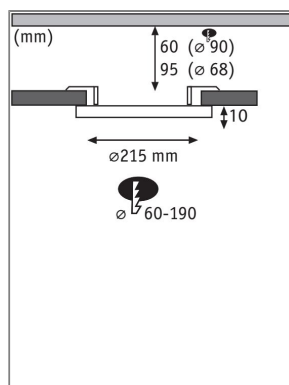

**Produktname:** VariFit LED Einbaupanel Smart Home Zigbee 3.0 Veluna IP44 rund 215mm 17W 1300lm Tunable White Satin dimmbar

**Artikelnummer:** 95387

**EAN-Nummer:** 4000870953877

**Hersteller:** Paulmann

#### Beschreibungstext:

Flexibel einsetzbar wie noch nie! Das Einbaupanel Veluna VariFit mit dem Durchmesser von 215 mm besticht durch eine absolut randlose und homogene Lichtfläche. Mit einer superschlanken Aufbauhöhe von nur 10 mm verschmelzt das Panel quasi mit der Decke oder der Wand. Durch den Spritzwasserschutz ist es für den Einsatz im Badezimmer oder Feuchtraum geeignet. Die satinierte Oberfläche der Diffusorplatte sorgt für angenehm flächiges Raumlicht. Die Klemmfedern für den Einbau sind stufenlos auf jede übliche Einbaulochgröße zwischen 60 und 190 mm einstellbar, das erleichtert den Austausch alten Systeme enorm. Mit der Tunable White Weißlichtsteuerung lässt sich die Lichtfarbe der Leuchte individuell und stufenlos einstellen - von tageslichtweißem Arbeitslicht bis hin zu warmweißer Entspannungsbeleuchtung ist alles möglich. Die Leuchte ist Zigbee 3.0 kompatibel. Zigbee 3.0 ist ein Funkübertragungsprotokoll, das Geräte verschiedener Hersteller miteinander vernetzt.

#### Lichttechnische Daten

**Leuchtenlichtstrom:** 1.300 lm

**Lichtausbeute:** 61,905 lm/W

**Farbwiedergabe (CRI):** > 80

**Leuchtmittel:** incl. 1x17 W

#### Mechanische Daten

**Montageort:** Decke & Wand

**Montageart:** Teileinbau

**Abmessungen:** H: 10"31 mm

**Einbauöffnung:** 60-190 mm

**Einbautiefe:** 75 mm

**Material:** Kunststoff

**Farbe:** Satin