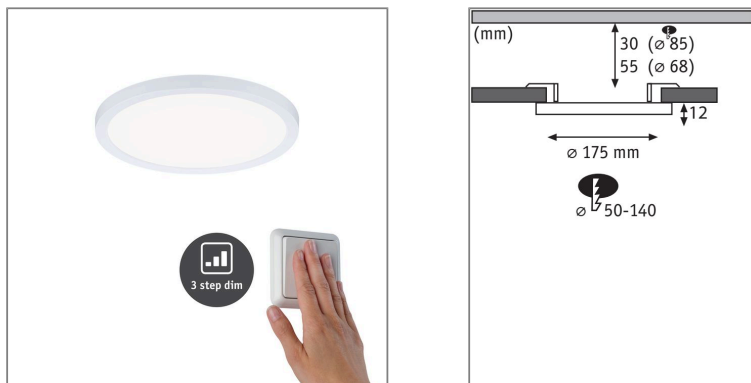

Produktname: VariFit LED Einbaupanel 3-Step-Dim Areo IP44 rund 175mm 13W 1200lm 4000K Weiß dimmbar
Artikelnummer: 93055
EAN-Nummer: 4000870930557
Hersteller: Paulmann

Beschreibungstext:

Das runde Einbaupanel Areo mit einem Durchmesser von 175 mm und einer Leistung von 13 Watt in Weiß sorgt für flächiges warmweißes Licht. Dank flexibler VariFit-Technik lassen sich die Klemmfedern für den Einbau stufenlos zwischen 50 und 140 mm einstellen. Damit kann das Panel sowohl in bereits vorhandene Bohrlöcher als auch in neue eingebaut werden. Mit der integrierten 3-step-dim Funktion, kann es durch mehrmaliges Betätigen eines handelsüblichen Lichtschalters in drei Stufen gedimmt werden. Die Memory-Funktion merkt sich die zuletzt verwendete Stufe bis zum nächsten Einschalten. Bei einem Bohrlochdurchmesser von 85 mm wird eine Hohlraumtiefe von 30 mm benötigt und bei einem Durchmesser von 68 mm eine Tiefe von 55 mm.

Lichttechnische Daten

Leuchtenlichtstrom: 1.200 lm
Lichtausbeute: 86,667 lm/W
Farbwiedergabe (CRI): > 80
Leuchtmittel: incl. 1x13 W

Elektrische Daten

Systemleistung: 15 W
Eingangsspannung: 230 V
Dimmbarkeit: dimmbar
Schutzklasse: Schutzklasse II

Mechanische Daten

Montageort: Decke
Montageart: Einbau
Abmessungen: H: 12"26 mm
Einbauöffnung: 50-140 mm
Einbautiefe: 45 mm
Material: Kunststoff
Farbe: Weiß
Schutzart: IP44
Gewicht: 0,325 kg