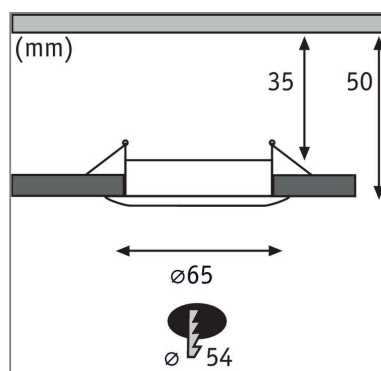

**Produktname:** LED Einbauleuchte Nova Mini Coin Einzelleuchte starr IP44 rund 65mm Coin 4W 310lm 230V 2700K Weiß matt

**Artikelnummer:** 94298

**EAN-Nummer:** 4000870942987

**Hersteller:** Paulmann

#### Beschreibungstext:

Die starre Einbauleuchte Nova mini in der Farbe Weiß matt bietet mit ihrer reduzierten Größe ganz neue Möglichkeiten. Sie eignet sich hervorragend für Wintergärten, Spotbeleuchtung, Tresen- und Balkonverkleidungen. Der einzigartige 35mm Coin ist wechselbar, flach und unendlich verkettbar.

#### Lichttechnische Daten

**Leuchtenlichtstrom:** 310 lm

**Lichtausbeute:** 77,5 lm/W

**Farbwiedergabe (CRI):** > 80

**Ausstrahlwinkel:** 38 °

**Leuchtmittel:** incl. 1x4 W

#### Mechanische Daten

**Montageort:** Decke

**Montageart:** Einbau

**Einbauöffnung:** 55 mm

**Einbautiefe:** 50 mm

**Material:** Aluminium

**Farbe:** Weiß matt

**Schutzart:** IP44 Deckenmontage