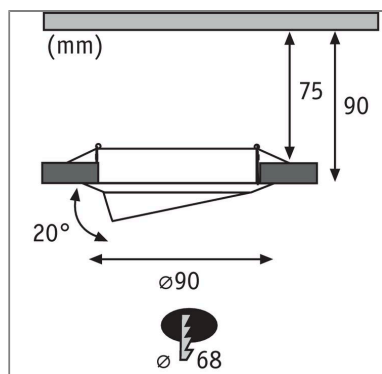

Produktname: Einbauleuchte Base Basisset schwenkbar rund 90mm 20° GU10 max. 10W 230V dimmbar Eisen gebürstet

Artikelnummer: 93399

EAN-Nummer: 4000870933992

Hersteller: Paulmann

Beschreibungstext:

Base Einbaustrahler in Eisen gebürstet, sind robuste und anwenderfreundliche Einbaustrahler aus Metall, die sich sowohl für Neuinstallationen als auch für den Austausch bestehender Installationen eignen. Dank 230V-Direktanschluss, können Sie die Leuchten ganz einfach uneingeschränkt miteinander verketteten.

Lichttechnische Daten

Elektrische Daten

Eingangsspannung: 230 V

Dimmbarkeit: dimmbar

Schutzklasse: Schutzklasse II

Mechanische Daten

Montageort: Decke

Einbauöffnung: 68-73 mm

Einbautiefe: 90 mm

Schwenkbereich: 20 °

Material: Metall

Farbe: Eisen gebürstet

Schutzart: IP20

Gewicht: 1,041 kg