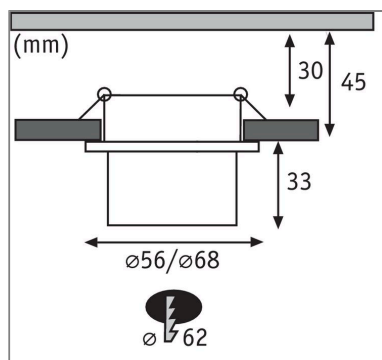

**Produktname:** LED Einbauleuchte 3-Step-Dim Gil Coin IP44 rund 68mm Coin 6W 470lm 230V dimmbar 2700K Weiß matt & Schwarz matt

**Artikelnummer:** 93376

**EAN-Nummer:** 4000870933763

**Hersteller:** Paulmann

#### Beschreibungstext:

Die dekorative Einbauleuchte Gil in der Farbe Weiß matt & Schwarz matt sorgt mit ihrem zweifarbigen Design für Lichthighlights und setzt blendfreie Akzente an der Decke. Durch den hervorstehenden Dekozyylinder wird eine geringere Einbautiefe im Vergleich zu den zurückgesetzten Lichtpunkten benötigt. Hat man sie entdeckt, möchte man gar nicht mehr wegschauen. Die Strahler punkten mit brillanter Technik: Die wechselbaren LED Coins liefern angenehm warmweißes Licht, lassen sich mit einem herkömmlichen Lichtschalter in drei Stufen dimmen und sind untereinander unendlich verkettbar. Sie benötigen einen Bohrdurchmesser von 62 mm.

#### Mechanische Daten

**Montageort:** Decke

**Montageart:** Einbau

**Einbauöffnung:** 62 mm

**Einbautiefe:** 45 mm

**Material:** Aluminium

**Farbe:** Weiß matt & Schwarz matt

**Schutzart:** IP44