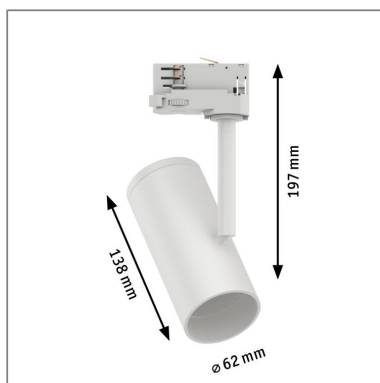

| | |
|-----------------------|---|
| Produktname: | ProRail3 Schienenspot Apol E27 max. 50W dimmbar 230V Weiß |
| Artikelnummer: | 95407 |
| EAN-Nummer: | 4000870954072 |
| Hersteller: | Paulmann |

**Beschreibungstext:**

Egal ob weißes oder buntes Licht, starke oder weniger starke Lichtbündelung bei der Auswahl des Leuchtmittels bietet der ProRail3 Spot Apol in Weiß volle Flexibilität. Dieser Spot in Kombination mit einer E27-Lampe eignet sich besonders gut in Gängen und Fluren zum Anstrahlen von Bildern oder Objekten. Dezent im Hintergrund platziert, setzt er Dinge besonders in Szene. Mit einem dekorativen Leuchtmittel bestückt, eignet er sich besonders gut für die Gang-, Tresen- oder Buffet-Bereiche. Das vielseitige ProRail3 Schienensystem bietet eine flexible und individuelle Beleuchtung für z. B. Verkaufsräume, Arztpraxen oder Gastronomien. Mit nur einem Stromauslass lassen sich auch verwinkelte Räume lichtstark ausleuchten.

Lichttechnische Daten**Elektrische Daten****Eingangsspannung:** 230 V**Dimmbarkeit:** dimmbar**Schutzklasse:** Schutzklasse I**Mechanische Daten****Montageort:** Decke**Montageart:** Schiene**Abmessungen:** H: 197 x B: 138 x mm**Material:** Metall & Kunststoff**Farbe:** Weiß**Gewicht:** 0,354 kg