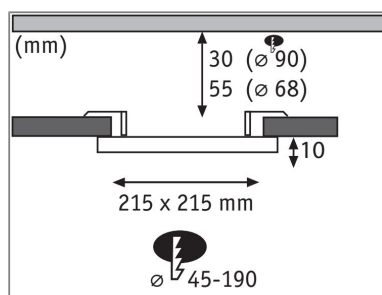

**Produktname:** VariFit LED Einbaupanel Veluna IP44 eckig 215x215mm 17W 1300lm White Switch Transparent  
**Artikelnummer:** 95380  
**EAN-Nummer:** 4000870953808  
**Hersteller:** Paulmann

#### Beschreibungstext:

Flexibel einsetzbar wie noch nie! Das Einbaupanel Veluna VariFit in den Maßen 215x215mm besticht durch eine absolut randlose und homogene Lichtfläche. Mit einer superschlanken Aufbauhöhe von nur 10 mm verschmelzt das Panel quasi mit der Decke oder der Wand. Durch Spritzwasserschutz für den Einsatz im Badezimmer oder Feuchtraum geeignet. Die satinierte Oberfläche der Diffusorplatte sorgt für angenehm flächiges Raumlicht. Die Klemmfedern für den Einbau sind stufenlos auf jede übliche Einbaulochgröße zwischen 45 und 190 mm einstellbar, das erleichtert den Austausch alten Systeme enorm. Das Panel ist mit der WhiteSwitch-Funktion ausgestattet, dadurch lässt sich die Farbtemperatur durch mehrfaches Betätigen des Wandschalters in drei Stufen einstellen lässt.

#### Lichttechnische Daten

**Leuchtenlichtstrom:** 1.300 lm  
**Lichtausbeute:** 61,905 lm/W  
**Farbwiedergabe (CRI):** > 80  
**Leuchtmittel:** incl. 1x17 W

#### Mechanische Daten

**Montageort:** Decke & Wand  
**Montageart:** Teileinbau  
**Abmessungen:** H: 10"31 x B: 215 x T: 215 mm  
**Einbauöffnung:** 60-190 mm  
**Einbautiefe:** 45 mm  
**Material:** Kunststoff  
**Farbe:** Transparent  
**Schutzart:** IP44 Deckenmontage  
**Gewicht:** 0,497 kg