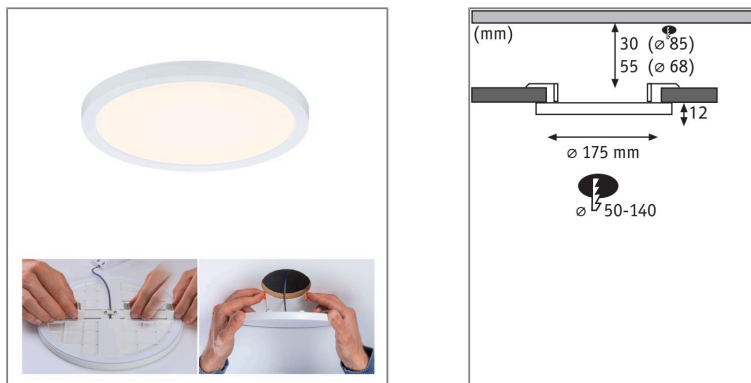

**Produktname:** VariFit LED Einbaupanel Areo IP44 rund 175mm 13W 1200lm 3000K Weiß  
**Artikelnummer:** 93032  
**EAN-Nummer:** 4000870930328  
**Hersteller:** Paulmann

#### Beschreibungstext:

Das runde Einbaupanel Areo mit einem Durchmesser von 175 mm und einer Leistung von 13 Watt in Weiß sorgt für flächiges warmweißes Licht. Dank flexibler VariFit-Technik lassen sich die Klemmfedern für den Einbau stufenlos zwischen 50 und 140 mm einstellen. Damit kann das Panel sowohl in bereits vorhandene Bohrlöcher als auch in neue mit Standard Bohrkronen eingebaut werden. Bei einem Bohrlochdurchmesser von 85 mm wird eine Hohlraumtiefe von 30 mm benötigt und bei einem Durchmesser von 68 mm eine Tiefe von 55 mm.

#### Lichttechnische Daten

**Leuchtenlichtstrom:** 1.200 lm  
**Lichtausbeute:** 86,667 lm/W  
**Farbwiedergabe (CRI):** > 80  
**Leuchtmittel:** incl. 1x13 W

#### Mechanische Daten

**Montageort:** Decke  
**Montageart:** Einbau  
**Abmessungen:** H: 12"26 mm  
**Einbauöffnung:** 50-140 mm  
**Einbautiefe:** 45 mm  
**Material:** Kunststoff  
**Farbe:** Weiß  
**Schutzart:** IP44  
**Gewicht:** 0,284 kg