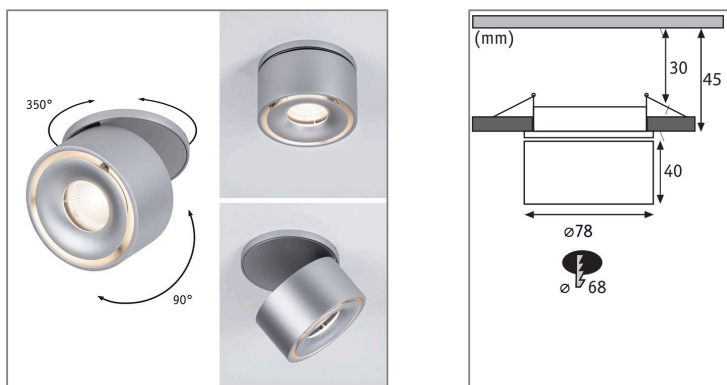

Produktname:	LED Einbauleuchte Spiracle rund 78mm 8W 550lm 230V 3000K Chrom matt
Artikelnummer:	93374
EAN-Nummer:	4000870933749
Hersteller:	Paulmann

Beschreibungstext:

Die LED Einbauleuchte Spiracle in der Farbe Chrom matt eröffnet vielfältige Einsatzmöglichkeiten und fügt sich mit ihrem modernen Industrielook nahtlos in jede Wohnsituation ein. Mit einem Abstrahlwinkel vom 36° beleuchtet sie die Bereiche und Objekte gezielt. Der Spotkopf lässt sich bis zu 90° schwenken und 360° drehen, dies bietet volle Flexibilität und lässt die Lieblingsstücke immer im richtigen Licht strahlen. Die Spots benötigen einen Standard-Bohrdurchmesser von 68mm.

Lichttechnische Daten

Leuchtenlichtstrom:	550 lm
Lichtausbeute:	53 lm/W
Farbwiedergabe (CRI):	> 80
Ausstrahlwinkel:	36 °
Leuchtmittel:	incl. 1x8 W

Elektrische Daten

Systemleistung:	10 W
Eingangsspannung:	230 V
Schutzklasse:	Schutzklasse II

Mechanische Daten

Montageort:	Decke
Montageart:	Einbau
Einbauöffnung:	64 mm
Einbautiefe:	45 mm
Material:	Aluminium
Farbe:	Chrom matt
Schutzart:	IP20
Gewicht:	0,33 kg