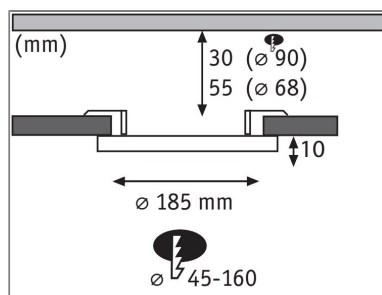

Produktname: VariFit LED Einbaupanel 3-Step-Dim Veluna IP44 rund 185mm 17,5W 1400lm 4000K Satin dimmbar

Artikelnummer: 93067

EAN-Nummer: 4000870930670

Hersteller: Paulmann

Beschreibungstext:

Das rahmenlose Veluna Panel mit einer Leistung von 17,5 Watt sorgt für flächiges neutralweißes Licht. Dank flexibler VariFit-Technik lassen sich die Klemmfedern für den Einbau stufenlos zwischen 45 und 160 mm einstellen. Damit kann das Panel sowohl in bereits vorhandene Bohrlöcher als auch in neue mit Standard Bohrkronen eingebaut werden. Mit der integrierten 3-step-dim Funktion, kann es durch mehrmaliges Betätigen eines handelsüblichen Lichtschalters in drei Stufen gedimmt werden. Die Memory-Funktion merkt sich die zuletzt verwendete Stufe bis zum nächsten Einschalten. Die mögliche Einbautiefe ist abhängig von der gewählten Einbauöffnung: bei 68mm Einbauöffnung muss die Einbautiefe 55mm betragen, bei 90mm Einbauöffnung sind 30mm Einbautiefe nötig. Bei einem Bohrlochdurchmesser von 90 mm wird eine Hohlraumtiefe von 30 mm benötigt und bei einem Durchmesser von 68 mm eine Tiefe von 55 mm.

Lichttechnische Daten

Leuchtenlichtstrom: 1.400 lm

Lichtausbeute: 65,116 lm/W

Farbwiedergabe (CRI): > 80

Leuchtmittel: incl. 1x17,5 W

Elektrische Daten

Systemleistung: 21,5 W

Eingangsspannung: 230 V

Dimmbarkeit: dimmbar

Schutzklasse: Schutzklasse II

Mechanische Daten

Montageort: Decke

Montageart: Einbau

Abmessungen: H: 10/31 mm

Einbauöffnung: 50-160 mm

Einbautiefe: 45 mm

Material: Kunststoff

Farbe: Satin

Schutzart: IP44 Deckenmontage

Gewicht: 0,336 kg