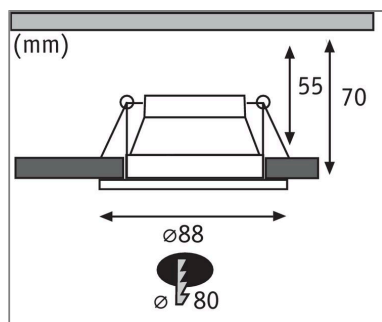

**Produktname:** LED Einbauleuchte 3-Step-Dim Cole Coin Basisset IP44 rund 88mm Coin 3x6W 3x470lm 230V dimmbar 2700K Weiß & Silber

**Artikelnummer:** 93410

**EAN-Nummer:** 4000870934104

**Hersteller:** Paulmann

#### **Lichttechnische Daten**

**Leuchtenlichtstrom:** 470 lm

**Farbwiedergabe (CRI):** > 85

**Ausstrahlwinkel:** 100 °

**Leuchtmittel:** incl. 3x6 W

#### **Mechanische Daten**

**Montageort:** Decke

**Montageart:** Einbau

**Einbauöffnung:** 80 mm

**Einbautiefe:** 70 mm

**Material:** Kunststoff & Alu Zink

**Farbe:** Weiß & Silber

**Schutzart:** IP44 Deckenmontage