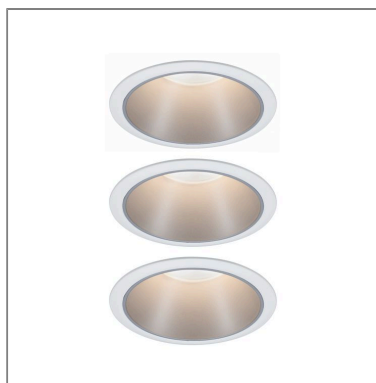

**Produktname:** LED Einbauleuchte 3-Step-Dim Cole Coin Basisset IP44 rund 88mm Coin 3x6W 3x470lm 230V dimmbar 2700K Weiß & Silber

**Artikelnummer:** 93410

**EAN-Nummer:** 4000870934104

**Hersteller:** Paulmann

#### **Beschreibungstext:**

Liebe auf den zweiten Blick! Die Einbauleuchten Cole in Weiß/Silber verschmelzen durch die zurückgesetzten Leuchtmittel nahezu mit der Decke. Hat man sie aber entdeckt, möchte man gar nicht mehr wegschauen. Das Licht der zurückgesetzten Coins auf der matten, silbernen Oberfläche, sorgt für weiche und blendfreie Beleuchtung. Zusätzlich punkten sie mit brillanter Technik: Die wechselbaren LED Coins liefern angenehm warmweißes Licht und lassen sich mit einem herkömmlichen Lichtschalter in drei Stufen dimmen.

#### **Mechanische Daten**

**Montageort:** Decke

**Montageart:** Einbau

**Einbauöffnung:** 80 mm

**Einbautiefe:** 70 mm

**Material:** Kunststoff & Alu Zink

**Farbe:** Weiß & Silber

**Schutzart:** IP44 Deckenmontage