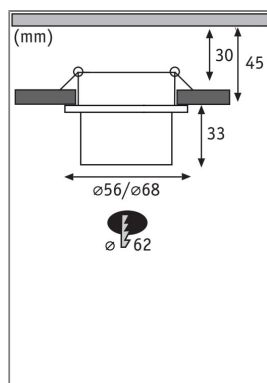

Produktname: LED Einbauleuchte 3-Step-Dim Gil Coin Basisset IP44 rund 68mm Coin 3x6W 3x470lm 230V dimmbar 2700K Weiß matt & Schwarz matt

Artikelnummer: 93377

EAN-Nummer: 4000870933770

Hersteller: Paulmann

Beschreibungstext:

Die dekorativen Einbauleuchten Gil im 3er-Set in der Farbe Weiß matt & Schwarz matt sorgen mit ihrem zweifarbigen Design für Lichthighlights und setzen blendfreie Akzente an der Decke. Durch den hervorstehenden Dekozylinder wird eine geringere Einbautiefe im Vergleich zu den zurückgesetzten Lichtpunkten benötigt. Hat man sie entdeckt, möchte man gar nicht mehr wegschauen. Die Strahler punkten mit brillanter Technik: Die wechselbaren LED Coins liefern angenehm warmweißes Licht, lassen sich mit einem herkömmlichen Lichtschalter in drei Stufen dimmen und sind untereinander unendlich verkettbar. Sie benötigen einen Bohrdurchmesser von 62 mm.

Mechanische Daten

Montageort: Decke

Montageart: Einbau

Einbauöffnung: 62 mm

Einbautiefe: 45 mm

Material: Aluminium

Farbe: Weiß matt & Schwarz matt

Schutzart: IP44

Gewicht: 0,468 kg