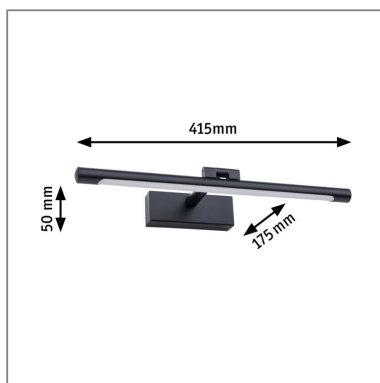

Produktname: LED Bilderleuchte Mingo 3000K 510lm 230V 9,5W Schwarz
Artikelnummer: 95564
EAN-Nummer: 4000870955642
Hersteller: Paulmann

**Beschreibungstext:**

Die Bilderleuchte Mingo in Schwarz mit einem Ausstrahlwinkel von 120° und einer Länge von 41,5 setzt Bilder und Kunstwerke effektiv in Szene. Dank des Wandauslasses lässt sie sich unkompliziert an der Wand montieren. Sie wird direkt über dem Bild angebracht und lässt sich dank des beweglichen Gelenkes individuell einstellen, sodass eine optimale Ausleuchtung garantiert ist. Das moderne und geradlinige Design passt zu jedem Einrichtungsstil, warmweißes Licht sorgt für eine angenehme Atmosphäre im Raum.

Lichttechnische Daten

Leuchtenlichtstrom: 510 lm
Lichtausbeute: 46,364 lm/W
Farbwiedergabe (CRI): > 80
Leuchtmittel: incl. 1x9,5 W

Elektrische Daten

Systemleistung: 11 W
Eingangsspannung: 230 V
Schutzklasse: Schutzklasse II

Mechanische Daten

Montageort: Wand
Montageart: Aufbau
Abmessungen: H: 50 x B: 415 x T: 175 mm
Material: Metall & Kunststoff
Farbe: Schwarz
Schutzart: IP20
Gewicht: 0,5 kg