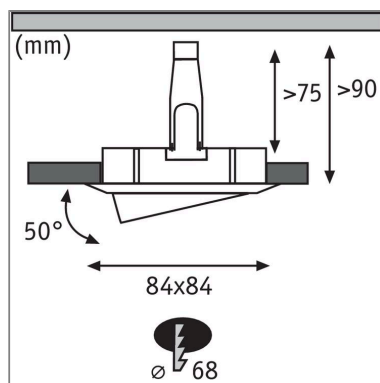

Produktname: LED Einbauleuchte 3-Step-Dim Nova schwenkbar eckig 84x84mm 50° GU10 6,5W 460lm 230V dimmbar 2700K Weiß matt

Artikelnummer: 93471

EAN-Nummer: 4000870934715

Hersteller: Paulmann

Beschreibungstext:

Der eckige Nova Einbaustrahler in Weiß matt mit 6,5W und 460lm, bietet gutes Licht, stimmiges Design und hohe Energieeffizienz. Durch die Schwenkbarkeit lässt sich das Licht überall dort hinlenken, wo es benötigt wird. Die puristische Optik wird nicht von Sprenglingen gestört: Da das Leuchtmittel von hinten eingesetzt wird ist kein Sprengling notwendig. Dank 230V-Direktanschluss, können die Leuchten ganz einfach uneingeschränkt miteinander verkettet werden. Durch die unkomplizierte Fixierung mit Haltefedern, bleibt die Zimmerdecke auch nach mehrmaligem Ein- und Ausbau unbeschädigt. Im Lieferumfang sind effiziente und langlebige GU10 LED-Leuchtmittel enthalten, die mit ihrem warmweißen Licht für ein stimmungsvolles Ambiente sorgen. Dank integrierter 3-Step-Dim-Funktion, kann sie durch mehrmaliges Betätigen eines handelsüblichen Lichtschalters in drei Stufen gedimmt werden.

Lichttechnische Daten

Leuchtenlichtstrom: 460 lm

Farbwiedergabe (CRI): > 80

Ausstrahlwinkel: 38 °

Leuchtmittel: incl. 1x6,5 W

Elektrische Daten

Eingangsspannung: 230 V

Dimmbarkeit: dimmbar

Schutzklasse: Schutzklasse II

Mechanische Daten

Montageort: Decke

Montageart: Einbau

Abmessungen: B: 84 x T: 84 mm

Einbauöffnung: 68 mm

Einbautiefe: 90 mm

Schwenkbereich: 50 °

Material: Aluminium

Farbe: Weiß matt

Schutzart: IP23 Deckenmontage

Gewicht: 0,254 kg