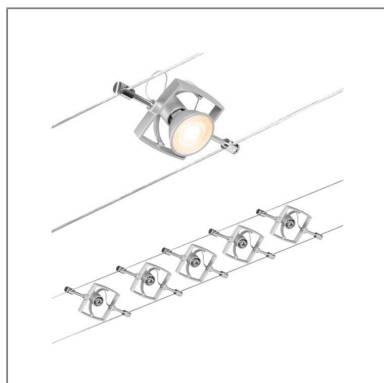

Produktname: CorDuo Seilsystem Mac II Basisset GU5,3 max. 5x10W 230/12V Chrom matt
Artikelnummer: 94430
EAN-Nummer: 4000870944301
Hersteller: Paulmann

Beschreibungstext:

Die Serie Mac II in Chrom matt kann sowohl an der Wand als auch an der Decke montiert werden und bietet dadurch grenzenlose Gestaltungsmöglichkeiten. Egal ob gerade, schräg oder verwinkelt - Seilsysteme passen in jeden Raum und sind die Problemlöser für schwierige Installationsbedingungen. Das Basisset lässt sich individuell durch Einzelspots, Umlenker und weiteres Zubehör ergänzen. Das Seil mit einer Länge vom 10 m, kann in der Mitte geteilt werden, sodass das System auf max. 5 m gespannt werden kann. Mit diesem System lässt sich eine optimale Lichtverteilung realisieren, bei steigendem Lichtbedarf lässt es sich problemlos erweitern. Für die Verteilung der Leuchten im gesamten Raum wird nur ein Stromauslass benötigt. Systeme mit der Technik 12V DC (Gleichspannung) lassen sich nicht über einen Wand-Einbaudimmer dimmen.

Lichttechnische Daten

Elektrische Daten

Eingangsspannung: 230/12 V

Schutzklasse: Schutzklasse II

Mechanische Daten

Material: Kunststoff

Farbe: Chrom matt

Gewicht: 1,352 kg