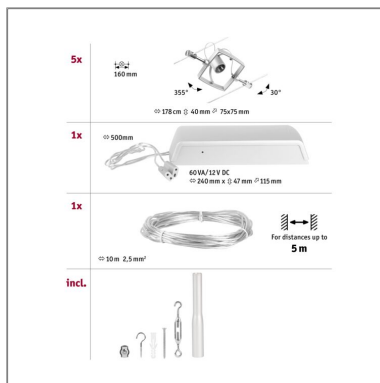

Produktname: CorDuo Seilsystem Mac II Basisset GU5,3 max. 5x10W 230/12V Chrom matt
Artikelnummer: 94430
EAN-Nummer: 4000870944301
Hersteller: Paulmann

Beschreibungstext:

Die Serie Mac II in Chrom matt kann sowohl an der Wand als auch an der Decke montiert werden und bietet dadurch grenzenlose Gestaltungsmöglichkeiten. Egal ob gerade, schräg oder verwinkelt - Seilsysteme passen in jeden Raum und sind die Problemlöser für schwierige Installationsbedingungen. Das Basisset lässt sich individuell durch Einzelspots, Umlenker und weiteres Zubehör ergänzen. Das Seil mit einer Länge vom 10 m, kann in der Mitte geteilt werden, sodass das System auf max. 5 m gespannt werden kann. Mit diesem System lässt sich eine optimale Lichtverteilung realisieren, bei steigendem Lichtbedarf lässt es sich problemlos erweitern. Für die Verteilung der Leuchten im gesamten Raum wird nur ein Stromauslass benötigt. Systeme mit der Technik 12V DC (Gleichspannung) lassen sich nicht über einen Wand-Einbaudimmer dimmen.

Lichttechnische Daten

Elektrische Daten

Eingangsspannung: 230/12 V

Schutzklasse: Schutzklasse II

Mechanische Daten

Material: Kunststoff

Farbe: Chrom matt

Gewicht: 1,352 kg