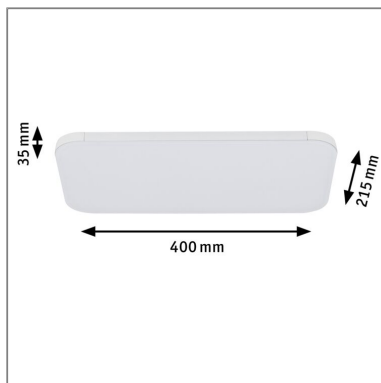

Produktname: URail Panel Campo 1541,7lm 15,5W 3000K dimmbar 230V Weiß
Artikelnummer: 95370
EAN-Nummer: 4000870953709
Hersteller: Paulmann

Beschreibungstext:

Das innovative weiße URail LED Panel Campo mit den Maßen 40 cm x 21,5 cm spendet flächiges und blendarmes Licht und liegt damit absolut im Trend. Mit dem vielseitigen URail 230V-Schienensystem lassen sich ganz einfach verschiedenste Anwendungsbereiche innerhalb eines Raumes beleuchten. Sie lassen sich sowohl an der Wand als auch an der Decke montieren und sorgen für eine angenehme Grundbeleuchtung.

Lichttechnische Daten

Leuchtenlichtstrom: 1.541,7 lm
Lichtausbeute: 88,571 lm/W
Leuchtmittel: incl. 1x15,5 W

Elektrische Daten

Systemleistung: 17,5 W
Eingangsspannung: 230 V
Dimmbarkeit: dimmbar
Schutzklasse: Schutzklasse II

Mechanische Daten

Montageort: Decke & Wand
Montageart: Schiene
Abmessungen: H: 51 x B: 400 x T: 215 mm
Material: Metall
Farbe: Weiß
Gewicht: 1,201 kg