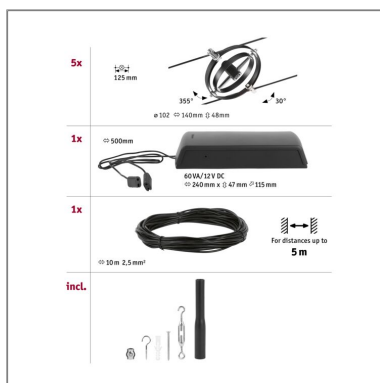

Produktname: CorDuo Seilsystem Cardan Basisset GU5,3 max. 8x7,5W 230/12V Schwarz matt
Artikelnummer: 94494
EAN-Nummer: 4000870944943
Hersteller: Paulmann

Beschreibungstext:

Die Serie Cardan in Schwarz matt mit 8 Spots ohne Leuchtmittel kann sowohl an der Wand als auch an der Decke montiert werden und bietet dadurch grenzenlose Gestaltungsmöglichkeiten. Egal ob gerade, schräg oder verwinkelt - Seilsysteme passen in jeden Raum und sind die Problemlöser für schwierige Installationsbedingungen. Das Basisset lässt sich individuell durch Einzelspots, Umlenker und weiteres Zubehör ergänzen. Das Seil mit einer Länge vom 10 m, kann in der Mitte geteilt werden, sodass das System auf max. 5 m gespannt werden kann. Mit diesem System lässt sich eine optimale Lichtverteilung realisieren, bei steigendem Lichtbedarf lässt es sich problemlos erweitern. Für die Verteilung der Leuchten im gesamten Raum wird nur ein Stromauslass benötigt. Systeme mit der Technik 12V DC (Gleichspannung) lassen sich nicht über einen Wand-Einbaudimmer dimmen.

Lichttechnische Daten

Elektrische Daten

Eingangsspannung: 230/12 V

Schutzklasse: Schutzklasse II

Mechanische Daten

Material: Metall

Farbe: Schwarz matt

Gewicht: 1,738 kg