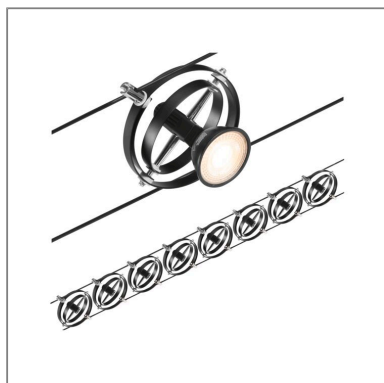

Produktname: CorDuo Seilsystem Cardan Basisset GU5,3 max. 8x7,5W 230/12V Schwarz matt
Artikelnummer: 94494
EAN-Nummer: 4000870944943
Hersteller: Paulmann

Beschreibungstext:

Die Serie Cardan in Schwarz matt mit 8 Spots ohne Leuchtmittel kann sowohl an der Wand als auch an der Decke montiert werden und bietet dadurch grenzenlose Gestaltungsmöglichkeiten. Egal ob gerade, schräg oder verwinkelt - Seilsysteme passen in jeden Raum und sind die Problemlöser für schwierige Installationsbedingungen. Das Basisset lässt sich individuell durch Einzelspots, Umlenker und weiteres Zubehör ergänzen. Das Seil mit einer Länge vom 10 m, kann in der Mitte geteilt werden, sodass das System auf max. 5 m gespannt werden kann. Mit diesem System lässt sich eine optimale Lichtverteilung realisieren, bei steigendem Lichtbedarf lässt es sich problemlos erweitern. Für die Verteilung der Leuchten im gesamten Raum wird nur ein Stromauslass benötigt. Systeme mit der Technik 12V DC (Gleichspannung) lassen sich nicht über einen Wand-Einbaudimmer dimmen.

Lichttechnische Daten

Elektrische Daten

Eingangsspannung: 230/12 V

Schutzklasse: Schutzklasse II

Mechanische Daten

Material: Metall

Farbe: Schwarz matt

Gewicht: 1,738 kg