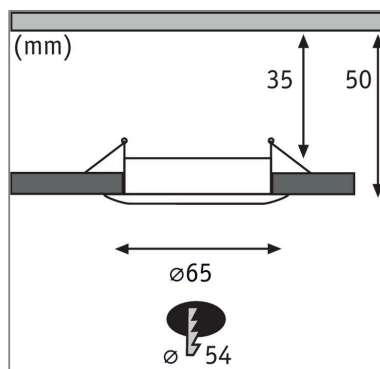

Produktname: LED Einbauleuchte Nova Mini Coin Einzelleuchte starr IP44 rund 65mm Coin 4W 310lm 230V 2700K Chrom

Artikelnummer: 94302

EAN-Nummer: 4000870943021

Hersteller: Paulmann

Beschreibungstext:

Die starre Einbauleuchte Nova mini in der Farbe Chrom bietet mit ihrer reduzierten Größe ganz neue Möglichkeiten. Sie eignet sich hervorragend für Wintergärten, Spotbeleuchtung, Tresen- und Balkonverkleidungen. Der einzigartige 35mm Coin ist wechselbar, flach und unendlich verkettbar.

Lichttechnische Daten

Leuchtenlichtstrom: 310 lm

Lichtausbeute: 77,5 lm/W

Farbwiedergabe (CRI): > 80

Ausstrahlwinkel: 38 °

Leuchtmittel: incl. 1x4 W

Elektrische Daten

Systemleistung: 4 W

Eingangsspannung: 230 V

Schutzklasse: Schutzklasse II

Mechanische Daten

Montageort: Decke

Montageart: Einbau

Einbauöffnung: 55 mm

Einbautiefe: 50 mm

Material: Aluminium

Farbe: Chrom

Schutzart: IP44 Deckenmontage

Gewicht: 0,18 kg