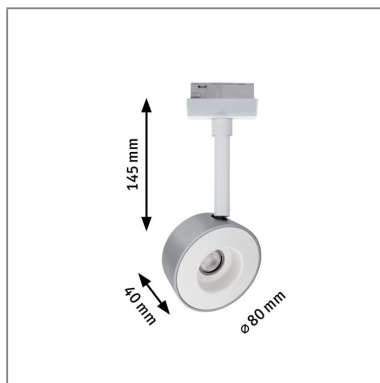

**Produktname:** URail LED Schienenspot Pellet Einzelspot 350lm 6,7W 2700K dimmbar 230V Weiß & Chrom matt

**Artikelnummer:** 95474

**EAN-Nummer:** 4000870954744

**Hersteller:** Paulmann

## **Beschreibungstext:**

Der Strahler Pellet sorgt für direktes und gerichtetes Licht und ist durch den zurückgesetzten Lichtpunkt besonders blendarm. Mit seinem klaren und reduzierten Design passt er zu jedem Einrichtungsstil. Das fest verbaute LED-Leuchtmittel ist stufenlos dimmbar.

## **Lichttechnische Daten**

**Leuchtenlichtstrom:** 350 lm

**Lichtausbeute:** 53,731 lm/W

**Ausstrahlwinkel:** 40 °

**Leuchtmittel:** incl. 1x6,7 W

## **Mechanische Daten**

**Montageort:** Decke & Wand

**Montageart:** Schiene

**Abmessungen:** H: 180 x B: 80 x T: 40 mm

**Material:** Metall & Kunststoff

**Farbe:** Weiß & Chrom matt

**Gewicht:** 0,245 kg