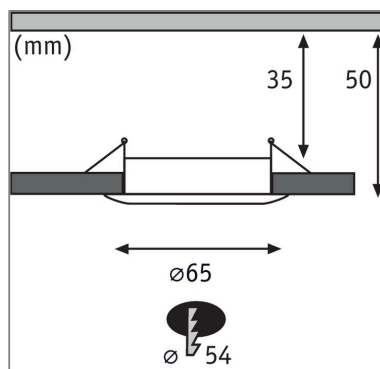

**Produktname:** LED Einbauleuchte Nova Mini Coin Einzelleuchte starr IP44 rund 65mm Coin 4W 310lm 230V 2700K Eisen gebürstet

**Artikelnummer:** 94300

**EAN-Nummer:** 4000870943007

**Hersteller:** Paulmann

#### **Beschreibungstext:**

Die starre Einbauleuchte Nova mini in der Farbe Eisen gebürstet bietet mit ihrer reduzierten Größe ganz neue Möglichkeiten. Sie eignet sich hervorragend für Wintergärten, Spotbeleuchtung, Tresen- und Balkonverkleidungen. Der einzigartige 35mm Coin ist wechselbar, flach und unendlich verkettbar.

#### **Lichttechnische Daten**

**Leuchtenlichtstrom:** 310 lm

**Lichtausbeute:** 77,5 lm/W

**Farbwiedergabe (CRI):** > 80

**Ausstrahlwinkel:** 38 °

**Leuchtmittel:** incl. 1x4 W

#### **Mechanische Daten**

**Montageort:** Decke

**Montageart:** Einbau

**Einbauöffnung:** 55 mm

**Einbautiefe:** 50 mm

**Material:** Aluminium

**Farbe:** Eisen gebürstet

**Schutzart:** IP44 Deckenmontage