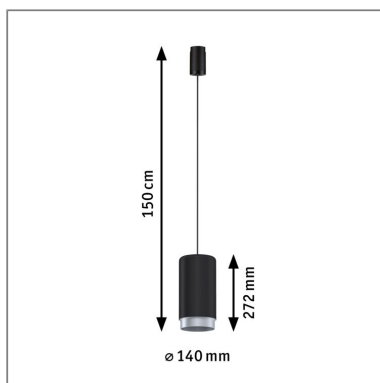

Produktname: URail Pendel Corus E27 max. 50W dimmbar 230V Schwarz
Artikelnummer: 95402
EAN-Nummer: 4000870954027
Hersteller: Paulmann

Beschreibungstext:

Das URail Pendel Corus in Schwarz mit einem Voll-Aluminium-Korpus hat ein zweimeterlanges Stoffkabel, aufgrund seiner Länge eignet es sich auch besonders gut in hohen Räumen. Das kürzbare Pendel besticht durch seine schlichte Eleganz. Zusammen mit den entsprechenden URail Komponenten entsteht ein ganz individuelles Lichtsystem.

Lichttechnische Daten

Elektrische Daten

Eingangsspannung: 230 V
Dimmbarkeit: dimmbar
Schutzklasse: Schutzklasse II

Mechanische Daten

Montageort: Decke
Abmessungen: H: 272 mm
Material: Metall & Kunststoff
Farbe: Schwarz
Gewicht: 1,483 kg