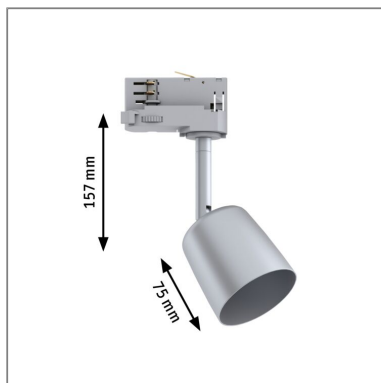

Produktname: ProRail3 Schienenspot Cover GU10 max. 10W dimmbar 230V Silber & Chrom
Artikelnummer: 95530
EAN-Nummer: 4000870955307
Hersteller: Paulmann

Beschreibungstext:

Egal ob weißes oder buntes Licht, starke oder weniger starke Lichtbündelung bei der Auswahl des Leuchtmittels bietet der Spot Cover in der Farbe Silber & Chrom volle Flexibilität. Das dezente Design des Spots passt zu jedem Einrichtungsstil und eröffnet vielfältige Einsatzmöglichkeiten. Es lässt sich eine beliebige Reflektorlampe mit einer Leistung von maximal 10 Watt verwenden. Das vielseitige ProRail3 Schienensystem bietet eine flexible und individuelle Beleuchtung für z. B. Verkaufsräume, Arztpraxen oder Gastronomien. Mit nur einem Stromauslass lassen sich auch verwinkelte Räume lichtstark ausleuchten.

Lichttechnische Daten

Elektrische Daten

Eingangsspannung: 230 V
Dimmbarkeit: dimmbar
Schutzklasse: Schutzklasse I

Mechanische Daten

Montageort: Decke & Wand
Montageart: Schiene
Abmessungen: H: 182 mm
Material: Metall & Kunststoff
Farbe: Silber & Chrom
Gewicht: 0,205 kg