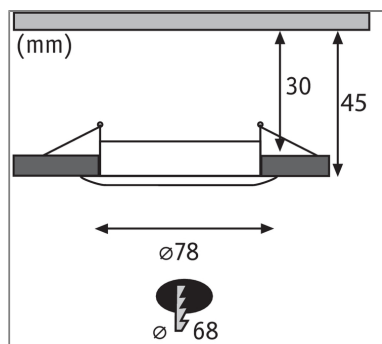

Produktname: LED Einbauleuchte Nova Plus Coin Einzelleuchte starr IP44 rund 78mm Coin 6W 470lm 230V dimmbar 2700K Weiß matt

Artikelnummer: 93869

EAN-Nummer: 4000870938690

Hersteller: Paulmann

Beschreibungstext:

Die runde Nova Plus Einbauleuchte in Weiß matt mit tauschbarem LED-Coin, eignet sich sowohl für Neuinstallationen als auch für den Austausch bestehender Installationen. Sie ist besonders flach und kann deshalb in Decken mit einem Hohlraum von nur 30 Millimetern eingebaut werden. Durch die Verkettung der Einzelleuchten mittels Schnellklemmen, lassen sie sich schnell und einfach einbauen. Die Dimmfunktion ermöglicht eine individuelle Anpassung der Helligkeit und sorgt für warmweißes Arbeitslicht und gemütliche Wohlfühlbeleuchtung in einem. Mit ihrem IP44-Spritzwasserschutz sorgt die Leuchte auch im Badezimmer und in der Küche für wohliches Licht.

Lichttechnische Daten

Leuchtenlichtstrom: 470 lm

Farbwiedergabe (CRI): > 80

Ausstrahlwinkel: 120 °

Leuchtmittel: incl. 1x6 W

Elektrische Daten

Eingangsspannung: 230 V

Dimmbarkeit: dimmbar

Schutzklasse: Schutzklasse II

Mechanische Daten

Montageort: Decke

Montageart: Einbau

Einbauöffnung: 68 mm

Einbautiefe: 45 mm

Material: Alu Zink

Farbe: Weiß matt

Schutzart: IP44 Deckenmontage

Gewicht: 0,21 kg